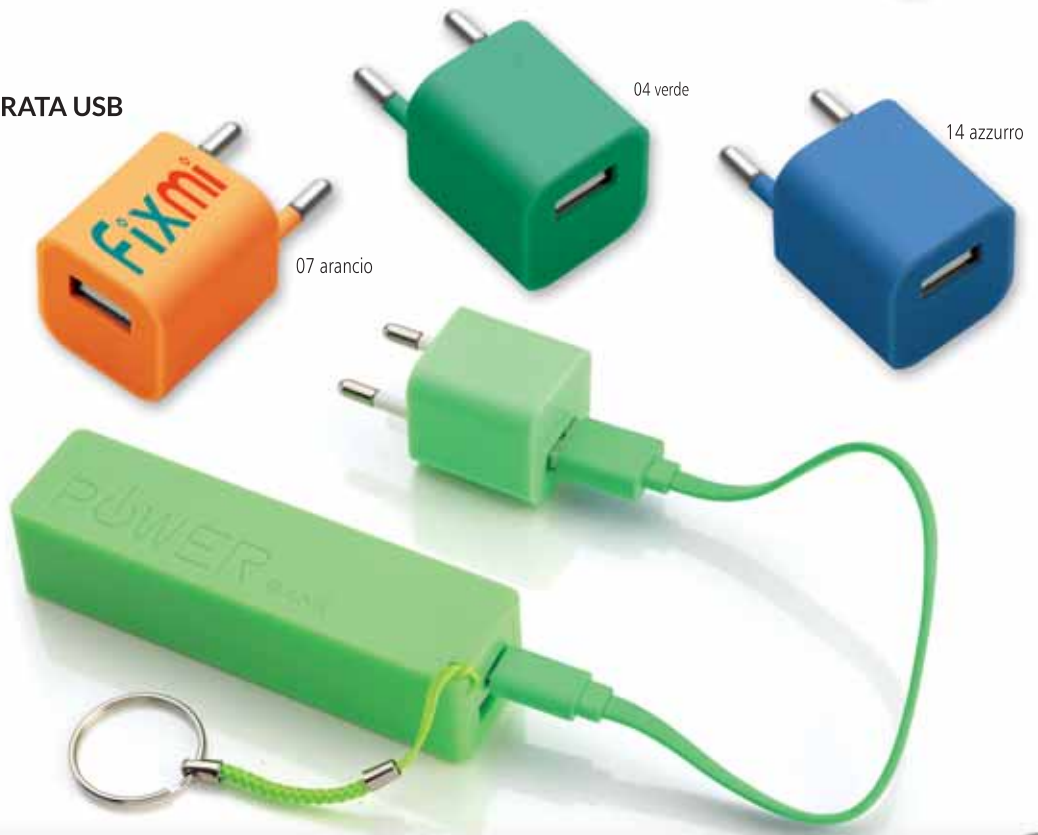

713 SPINA CON ENTRATA USB

Misura cm. 2,6x2,6x4
Materiale pvc
Stampa serigrafica

QUADRICOMIA a richiesta