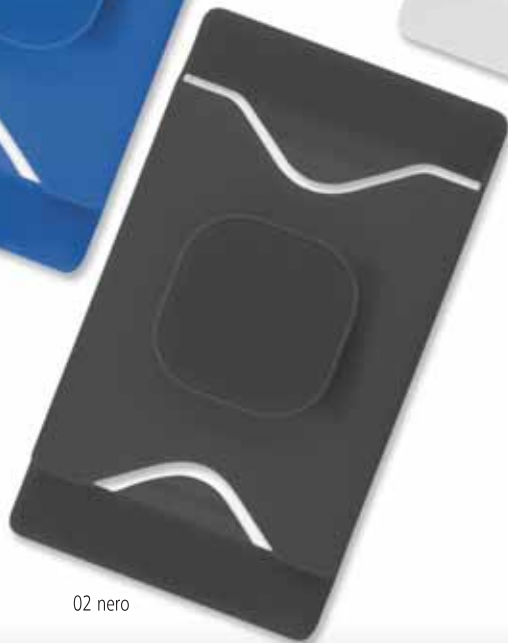

## 661 PORTACELLULARE PORTACARDS

Utilizzabile come:  
Portacarte credito  
Base per cellulare  
Anello per selfie  
Misura cm 6x10  
Materiale ABS  
Stampa serigrafica

area stampa mm. 25x25

PZ x CARTONE

1000

CONFEZIONE

500

10 blu royal

01 bianco

02 nero

03 rosso