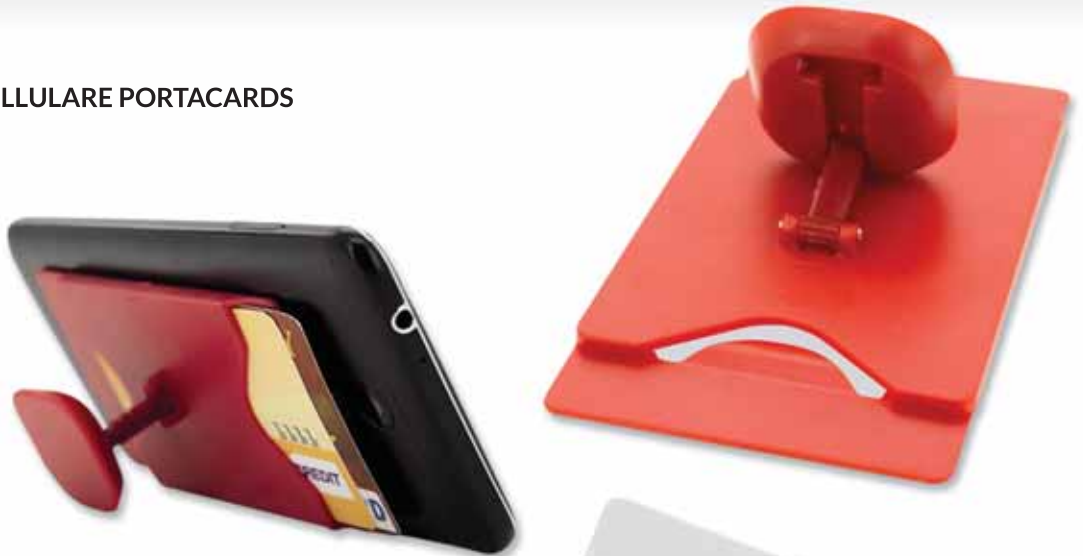

661 PORTACELLULARE PORTACARDS

Utilizzabile come:
Portacarte credito
Base per cellulare
Anello per selfie
Misura cm 6x10
Materiale ABS
Stampa serigrafica

area stampa mm. 25x25

PZ x CARTONE

1000

CONFEZIONE

500

10 blu royal