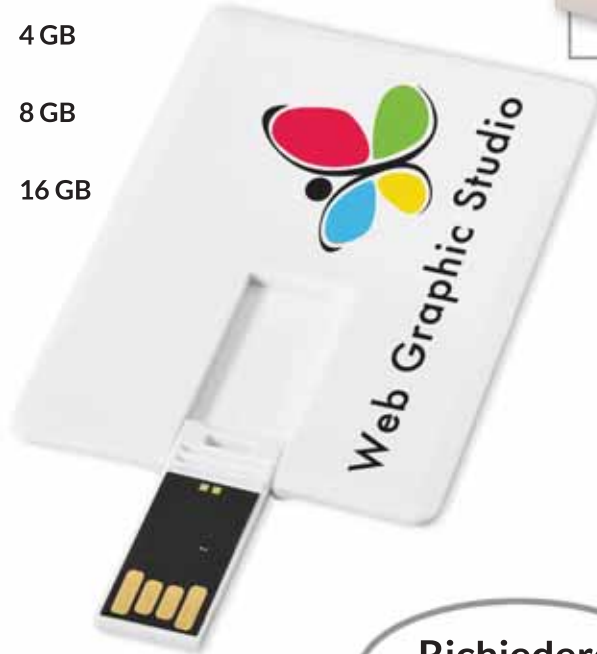

**CE RoHS**  
GARANZIA 1 ANNO

in astuccio

02 nero

03 rosso

04 verde

10 blu royal

**1062** USB CREDIT CARD 2 GB

**1064** USB CREDIT CARD 4 GB

**1068** USB CREDIT CARD 8 GB

**1069** USB CREDIT CARD 16 GB

In astuccio

**Misura** cm. 8,2x5,2x0,2

**Materiale** plastica

**QUADRICOMIA** a richiesta

Richiedere Preventivo

**1061** USB 2/3D PERSONALIZZATO