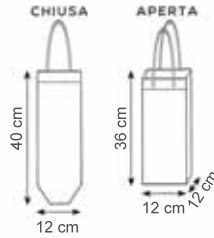

High quality
Aggancio snodabile
Colore unico
Magnete sul retro
In astuccio

Misura diam. cm. 2,5 - altezza cm. 11,5

Materiale ABS trasparente e acciaio

Stampa serigrafica
o etichetta adesiva in quadricomia

01 bianco

03 rosso

04 verde

717 TAGLIAPIZZE - APRIBOTTIGLIE

Misura cm. 13x5,5

Materiale plastica e metallo

Stampa serigrafica

QUADRICOMIA a richiesta

area stampa cm. 3,5x2

04 verde

01 bianco

03 rosso

979 PORTABOTTIGLIA GLITTER

Manici cm. 34x2,5

Misura cm. 12x36x12

Materiale laminato e glitterato gr. 140

Cuciture termiche

Stampa serigrafica

area stampa cm. 10x28

11 glitter oro

988 PORTABOTTIGLIA

Manici cm. 34x2,5

Misura cm. 13x38x10

Materiale tnt gr. 80