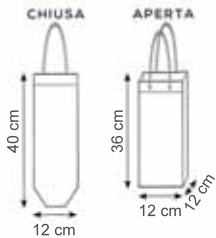

High quality
Aggancio snodabile
Colore unico
Magnete sul retro
In astuccio

Misura diam. cm. 2,5 - altezza cm. 11,5

Materiale ABS trasparente e acciaio

Stampa serigrafica
o etichetta adesiva in quadricomia

area stampa cm. 3,5x2

04 verde

01 bianco

03 rosso

979 PORTABOTTIGLIA GLITTER

Manici cm. 34x2,5

Misura cm. 12x36x12

Materiale laminato e glitterato gr. 140

Cuciture termiche

Stampa serigrafica

area stampa cm. 10x28

11 glitter oro

988 PORTABOTTIGLIA

Manici cm. 34x2,5

Misura cm. 13x38x10

Materiale tnt gr. 80

Cuciture termiche

Stampa serigrafica

area stampa cm. 10x28

12 bordeaux

835 PORTABOTTIGLIE 2 POSTI

Con separatore interno

Misura cm. 18x34x10

Materiale tnt gr. 80