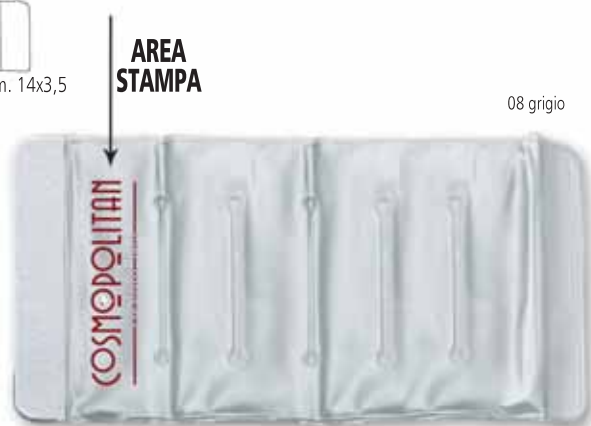

734 CUSTODIA REFRIGERANTE PER BOTTIGLIA

Chiusura con velcro

Colore unico

Misura cm. 33,8x18,2

Materiale plastica + liquidi refrigerante

Stampa serigrafica

area stampa cm. 14x3,5

PZ x CARTONE

48

CONFEZIONE

12

08 grigio