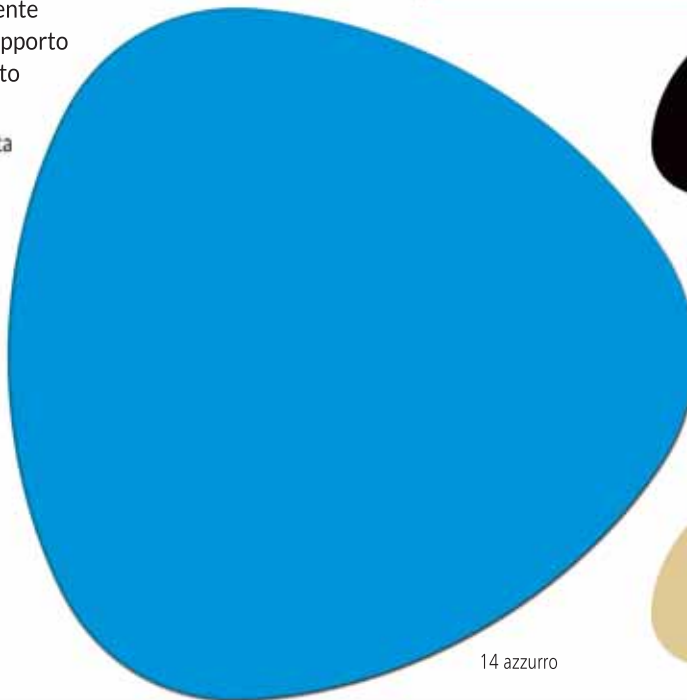

24 beige

573 SOTTOPIATTO "EGG" LAVABILE

Misura mm. 335x335x1,8

Materiale Pvc idrorepellente
lavabile con supporto
cuoio rigenerato

Stampa serigrafica

QUADRICOMIA a richiesta

area stampa mm. 100x30

14 azzurro

02 nero

07 arancio

08 grigio

24 beige

55 giallo oca

628 TOVAGLIETTA LAVABILE "HOME"

Con corda naturale per chiusura

Misura cm. 45x30