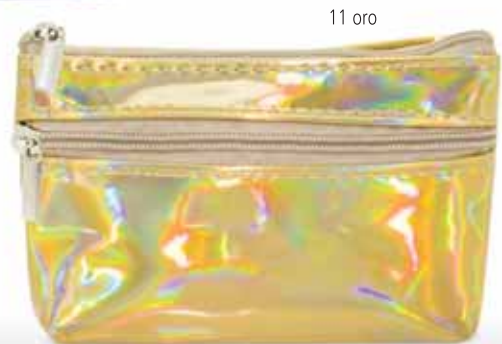

### 041 PORTAMONETE EFFETTO OLOGRAFICO

2 cerniere

Misura cm 12x8x2,2

Materiale PVC effetto olografico

Stampa serigrafica

area stampa cm. 6,5x3

09 argento

19 rosa