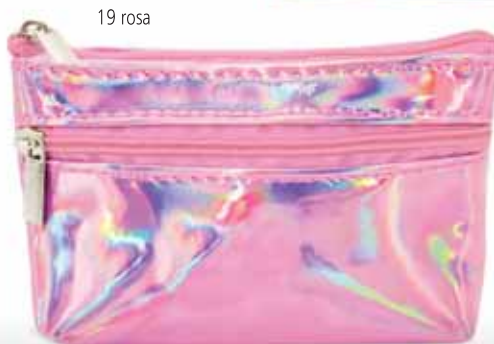

### 041 PORTAMONETE EFFETTO OLOGRAFICO

2 cerniere

Misura cm 12x8x2,2

Materiale PVC effetto olografico

Stampa serigrafica

area stampa cm. 6,5x3

09 argento

19 rosa