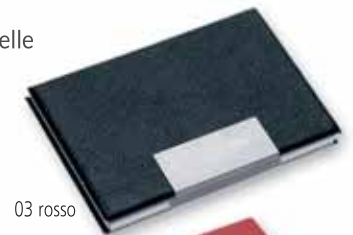

### 035 PORTABIGLIETTINI DA VISITA

In astuccio

Misura cm. 10x6,2x1

Materiale metallo rivestito in ecopelle

Stampa serigrafica

area stampa cm. 5,5x2

03 rosso

02 nero