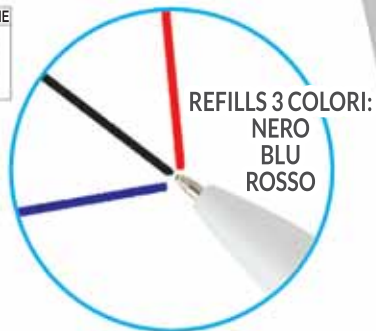

## 459 PENNA "TOUCH-COLOR"

Movimento twist 3 posizioni

Refill 3 colori: nero - blu - rosso

Misura Lunghezza mm 140

Materiale abs

Stampa serigrafica

QUADRICOMIA a richiesta

area stampa mm. 35x7

PZ x CARTONE CONFEZIONE

02 nero

03 rosso

05 blu navy

TOUCH  
SCREEN

MOVIMENTO  
TWIST PER SCELTA  
REFIL