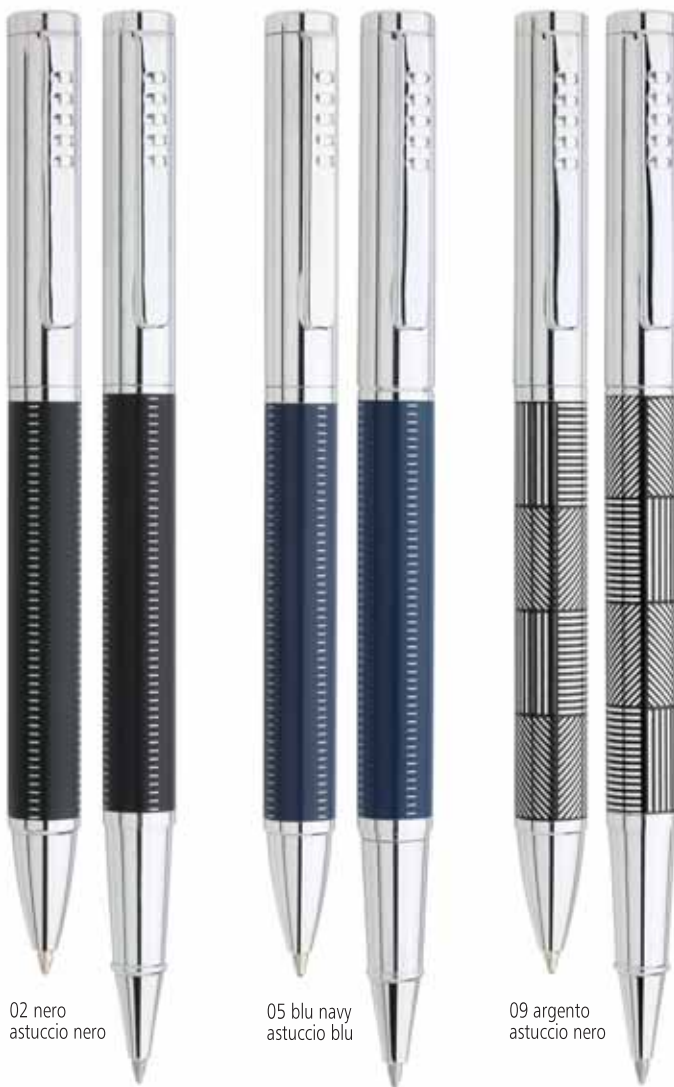

05 blu navy
astuccio blu

09 argento
astuccio nero

491 SET "LUXURY"

Penna a sfera + roller
In metallo intarsiato e laccato
In astuccio similpelle con cerniera
Misura astuccio mm 173 x 60 x 25
Misura penna mm 140
Materiale acciaio
Stampa serigrafica
incisione Laser

area stampa mm. 70x18

02 nero
astuccio nero