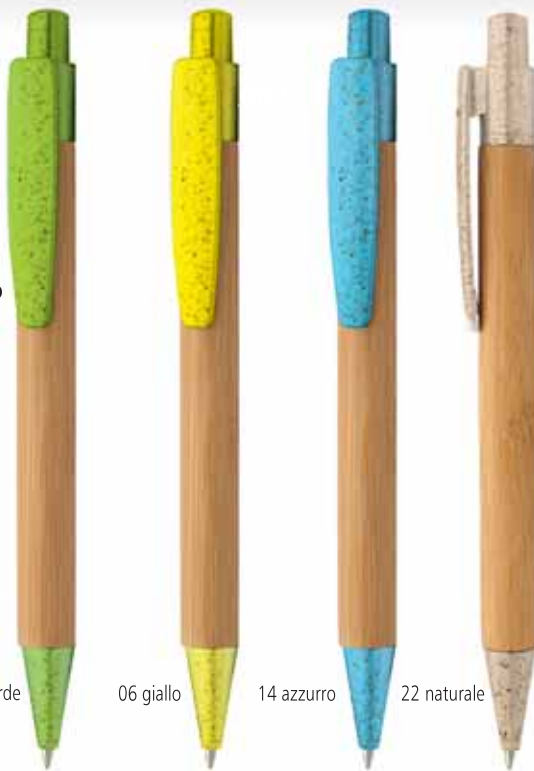

457 PENNA BAMBÙ PAGLIA GRANO

Fusto in bambù
Particolari in paglia grano
Refill nero

Misura Lunghezza mm 140

Materiale bambù e paglia grano

Stampa serigrafica

QUADRICOMIA a richiesta

area stampa mm. 30x7

PZ x CARTONE CONFEZIONE
 1000 50

04 verde

06 giallo

14 azzurro

22 naturale