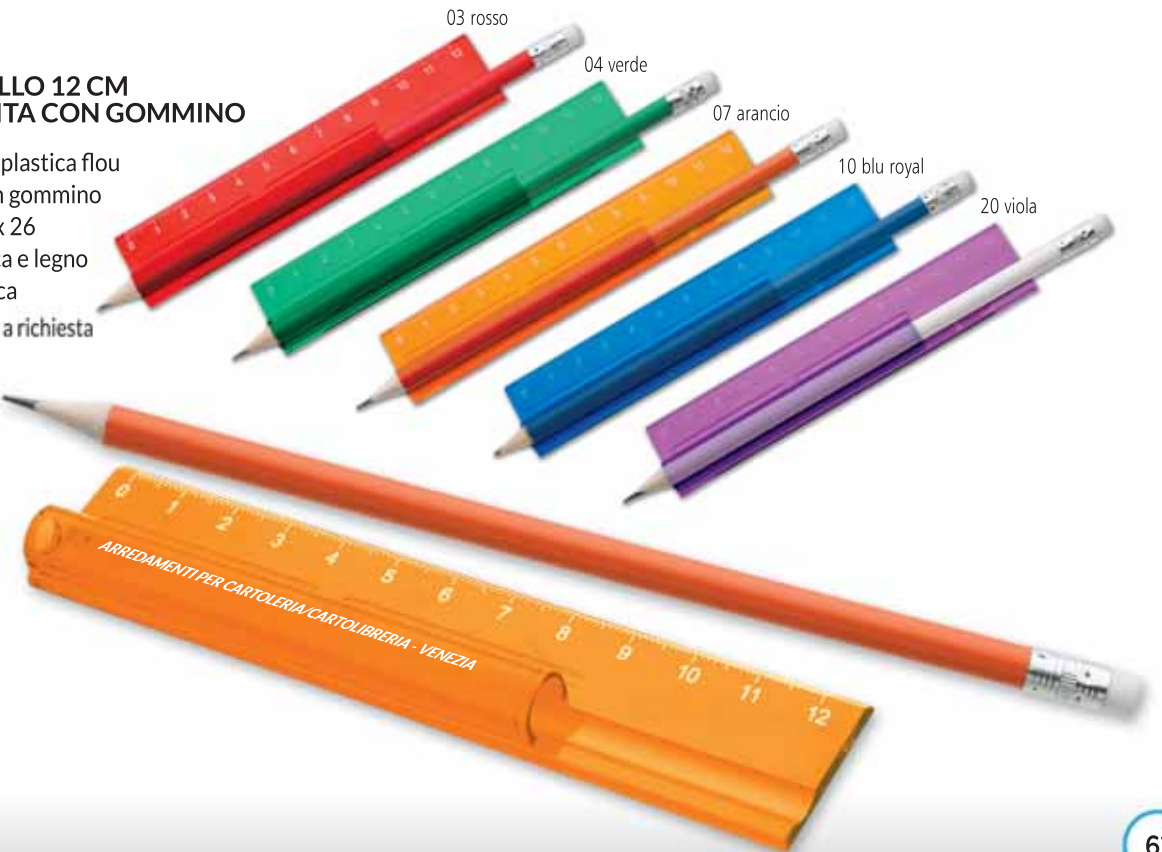

**631 RIGHELLO 12 CM
E MATITA CON GOMMINO**

Righello 12 cm in plastica flou
Matita cm. 18 con gommino
Misura mm 132 x 26
Materiale plastica e legno
Stampa serigrafica

QUADRICOMIA a richiesta

area stampa mm. 60x6