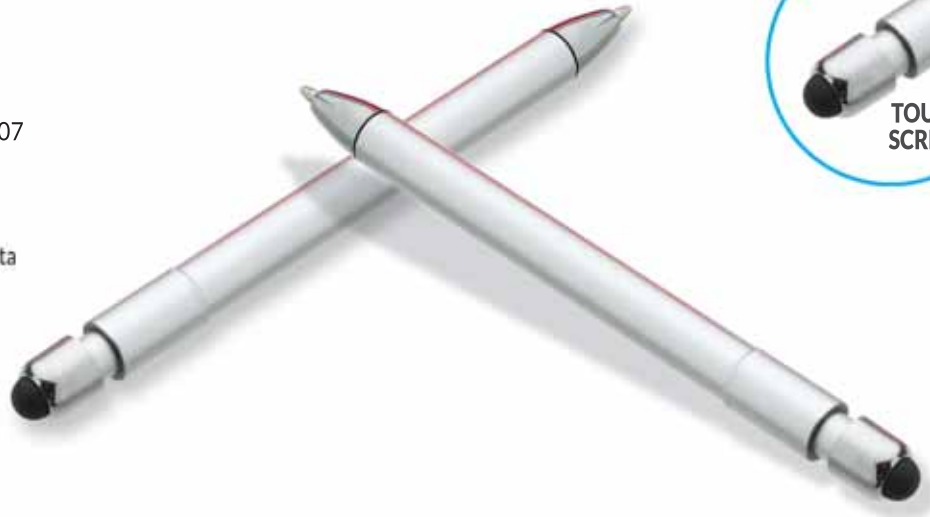

451 PENNA "MINI SFERA TOUCH"

Effetto metallizzato

Touch screen

Refill nero

Misura Lunghezza mm 107

Diam. mm 8

Materiale abs

Stampa serigrafica

QUADRICOMIA a richiesta

area stampa mm. 35x5