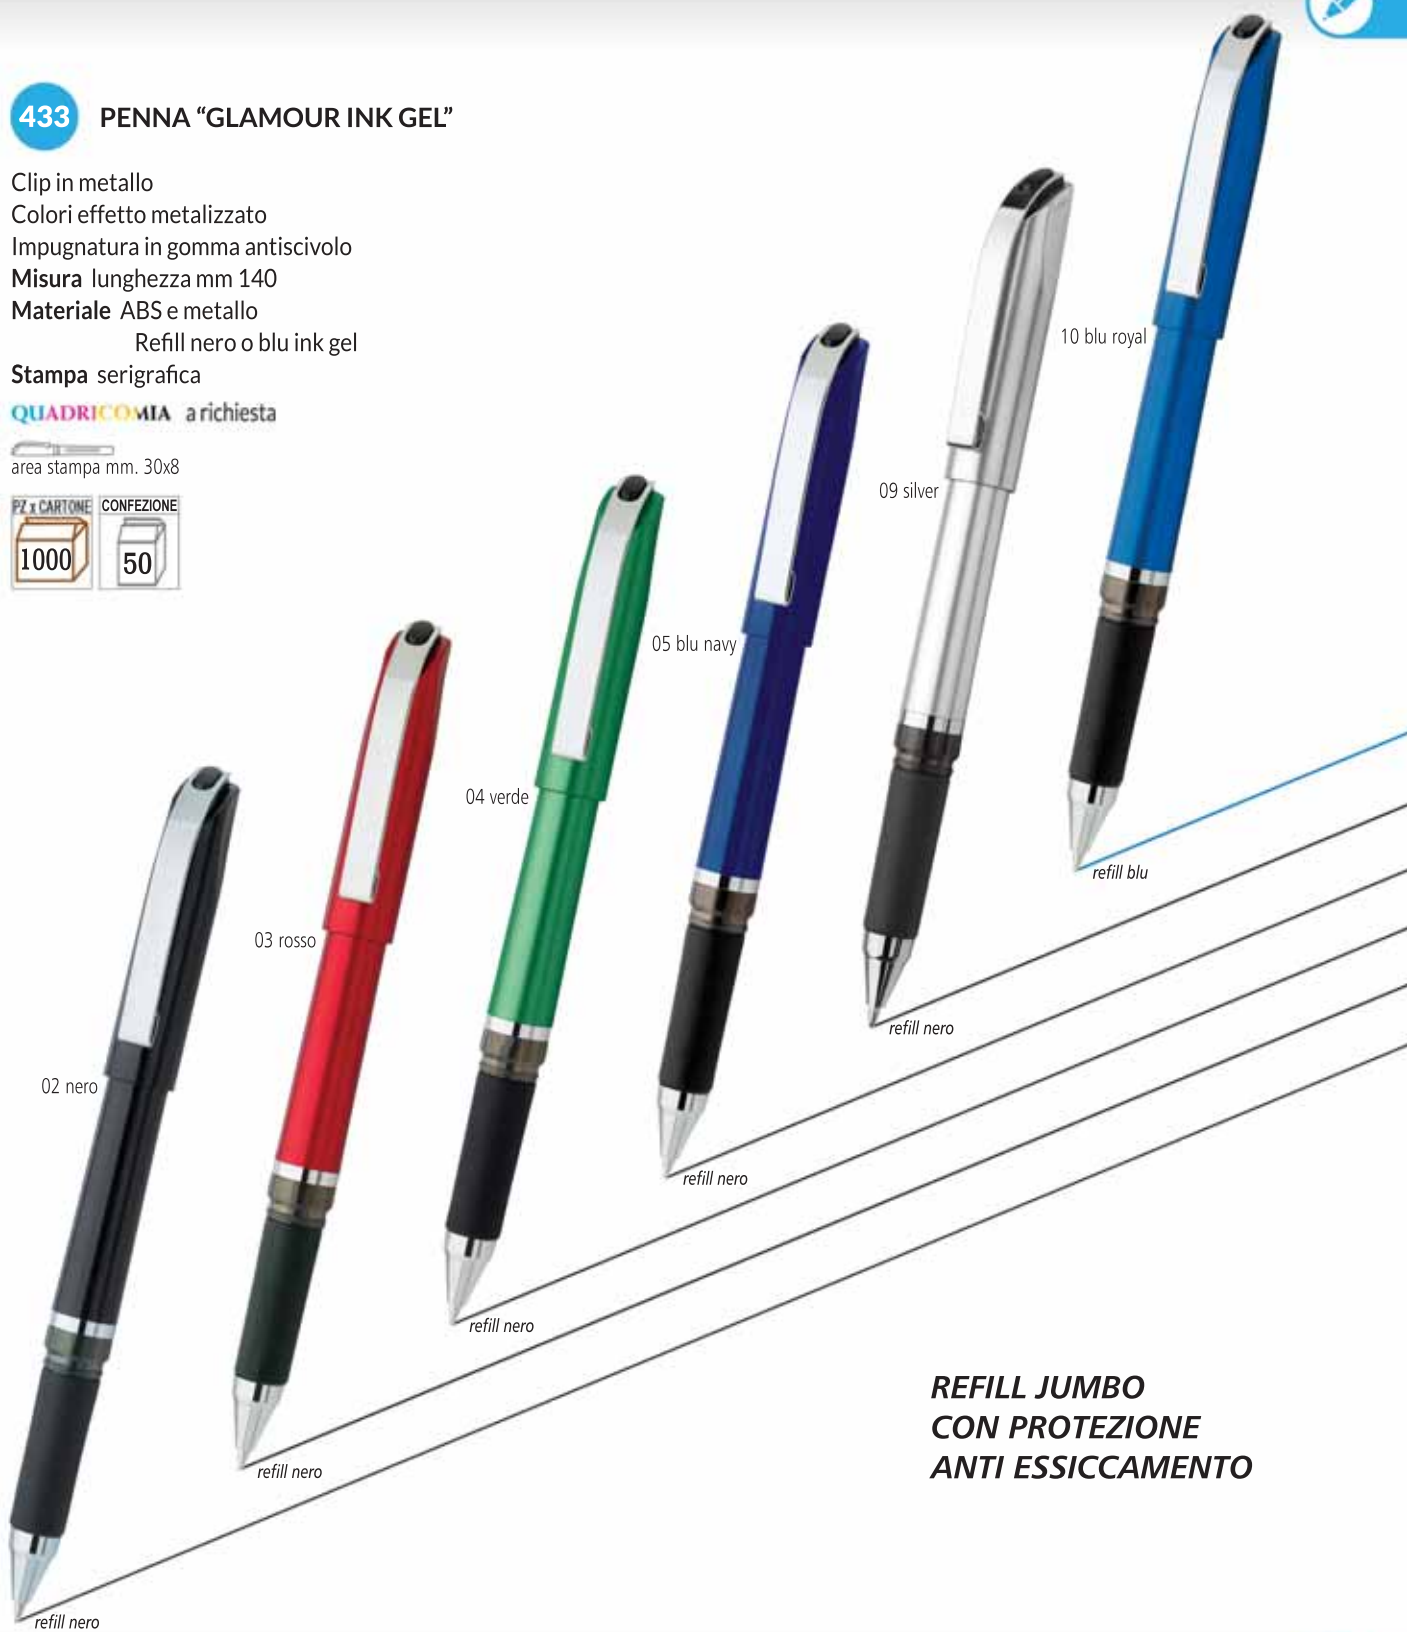

433 PENNA "GLAMOUR INK GEL"

Clip in metallo

Colori effetto metallizzato

Impugnatura in gomma antiscivolo

Misura lunghezza mm 140

Materiale ABS e metallo

Refill nero o blu ink gel

Stampa serigrafica

QUADRICOMIA a richiesta

area stampa mm. 30x8

PZ x CARTONE

1000

CONFEZIONE

50

**REFILL JUMBO
CON PROTEZIONE
ANTI ESSICCAMENTO**