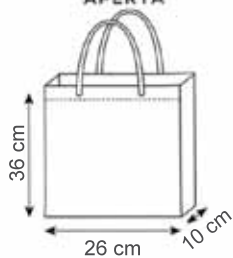

APERTA

01 bianco