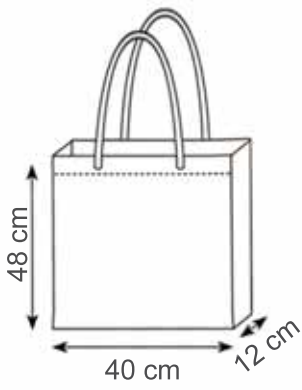

936 BORSA TNT MAXI CON SOFFIETTI

Manici Lunghi

Manici cm. 70x2,5

Materiale tnt cuciture termiche gr. 80

Stampa serigrafica

area stampa cm. 21x29,7

01 bianco

02 nero