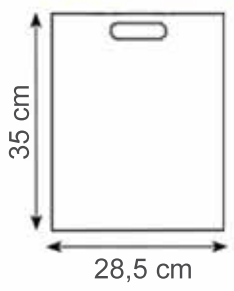

Cuciture termiche

Stampa serigrafica

area stampa cm. 21x29,7

935 BORSA TNT

Manici occhiello
Materiale tnt cuciture termiche
Stampa serigrafica

area stampa cm. 22x26

NO WOVEN	GRAMMI	PZ x CARTONE	PZ x BUSTA
	 80	 300	 50