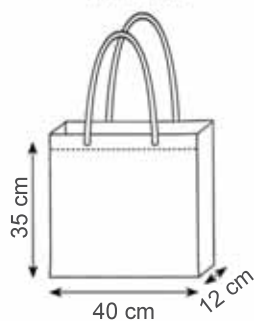

NO WOVEN	GRAMMI	PZ x CARTONE	PZ x BUSTA
	80	200	50

953 BORSA TNT BIANCO CON SOFFIETTI

Manici cm. 70x2,5

Materiale tnt - Cuciture termiche

Stampa serigrafica

area stampa cm. 28x28

CHIUSA

APERTA