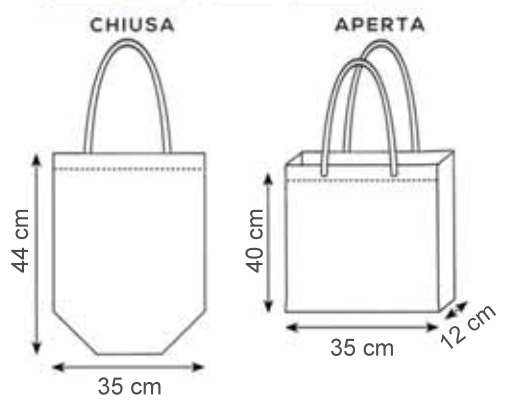

982 BORSA TNT LAMINATO

Manici cm. 70x3
Materiale tnt laminato opaco
cuciture termiche
Stampa serigrafica

NO WOVEN	GRAMMI	PZ x CARTONE	PZ x BUSTA
	125	100	50