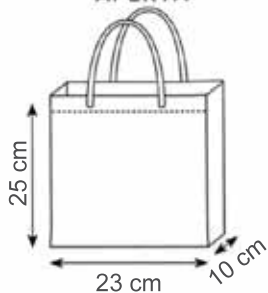

10 glitter blu royal
Manici grigi

27 glitter fuxia
Manici grigi