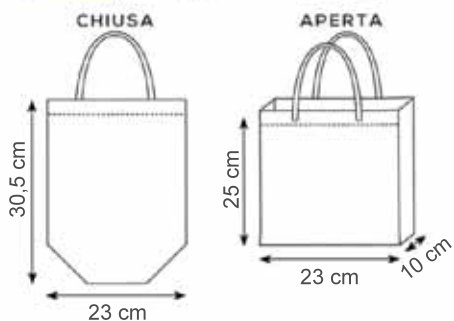

977 BORSA TNT CON SOFFIETTI

Manici cm. 41x3

Materiale tnt cuciture termiche gr. 80

Stampa serigrafica

area stampa cm. 17x19

01 bianco