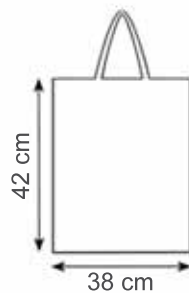

959 BORSA IN COTONE COLORATO

Manici cm. 35x2,5
Stampa serigrafica

area stampa cm. 21x29,7

06 giallo