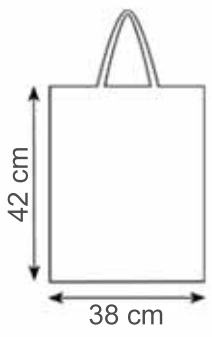

550 BIANCO

cm. 32x22x32
Manica piatta

519 AVANA

cm. 27x17x29
Manica ritorta

area stampa
cm.22x21*

546 BIANCO

cm. 27x17x29
Manica ritorta

* Le misure di stampa sono indicative

Stampa serigrafica

area stampa cm. 30x20

03 rosso

05 blu navy

CAPACITA'
36 LITRI

Tasca laterale
con cerniera

10 blu royal

888 BORSA - BORSELLINO

Chiusura a velcro
 Tasca esterna
 Manici cm. 50
Materiale tnt cucito gr. 80
Stampa serigrafica

area stampa cm. 13x6,5

area stampa cm. 8x4

NO WOVEN	GRAMMI	PZ x CARTONE	PZ x BUSTA
	80	400	50

01 bianco

03 rosso

04 verde

05 blu navy

10 blu royal

889 BORSA PILOTA

Chiusura con cerniera
Tasca esterna con chiusura a velcro
Fondello rinforzato
Misura cm. 40 x 36 x 20
Materiale tnt cucito gr. 90
Stampa serigrafica

area stampa cm. 23x10