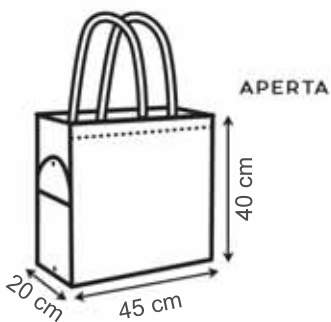

area stampa cm. 18x10

GRAMMI	PZ x CARTONE	CONFEZIONE
135	200	50

22 naturale

961 MAXI BORSA-BORSELLINO

Chiusura con Bottone
Tasca laterale con Cerniera
Manici cm. 65

Materiale tnt cucito gr. 80
cuciture termiche

Stampa serigrafica

area stampa cm. 30x20

03 rosso

05 blu navy

CAPACITA'
36 LITRI

Tasca laterale
con cerniera

10 blu royal

888 BORSA - BORSELLINO

Chiusura a velcro
 Tasca esterna
 Manici cm. 50
Materiale tnt cucito gr. 80
Stampa serigrafica

area stampa cm. 13x6,5

area stampa cm. 8x4

NO WOVEN	GRAMMI	PZ x CARTONE	PZ x BUSTA
	80	400	50

01 bianco

03 rosso