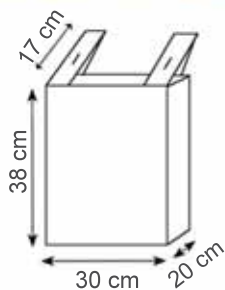

939 BORSA T-SHIRT CON SOFFIETTI

Manici integrati

Materiale tnt gr. 60

Cuciture termiche

Stampa serigrafica

area stampa cm. 19x18

940 BORSA T-SHIRT CON SOFFIETTI

Manici integrati

Materiale tnt gr. 60

Cuciture termiche

Stampa serigrafica

area stampa cm. 21x29,7