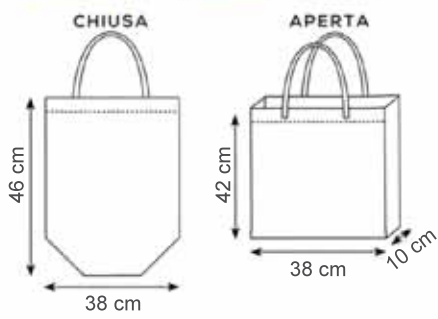

709 BORSA TNT CON SOFFIETTI

Manici cm. 45x2,5

Materiale tnt cuciture termiche gr.80

Stampa serigrafica

area stampa cm. 21x28,7

NO WOVEN	GRAMMI	PZ x CARTONE	PZ x BUSTA
	80	250	50

- 01 bianco
- 02 nero
- 03 rosso
- 04 verde
- 05 blu navy
- 06 giallo
- 07 arancio
- 10 blu royal