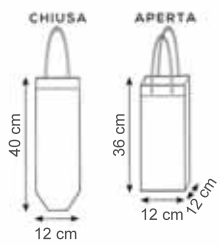

01 bianco

934 PORTACALICE

Laccio cm. 90

Misura largh. cm. 18 x alt. cm. 22,5

Materiale TNT

Peso 80 gr./m²

Stampa serigrafica

area stampa cm. 11x12

958 BAVAGLIO IN TNT

Misura cm. 35x46

Materiale TNT

Stampa serigrafica

area stampa cm. 25x15

979 PORTABOTTIGLIA GLITTER

Manici cm. 34x2,5
Misura cm. 12x36x12
Materiale laminato e glitterato gr. 140
Cuciture termiche
Stampa serigrafica

area stampa cm. 10x28

NO WOVEN	GRAMMI	PZ x CARTONE	PZ x BUSTA
	140	300	50

11 glitter oro

988 PORTABOTTIGLIA

Manici cm. 34x2,5
Misura cm. 13x38x10
Materiale tnt gr. 80
Cuciture termiche
Stampa serigrafica

area stampa cm. 10x28