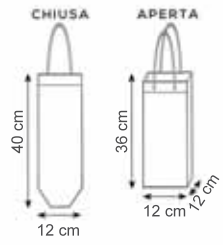

958 BAVAGLIO IN TNT

Misura cm. 35x46

Materiale TNT

Stampa serigrafica

area stampa cm. 25x15

979 PORTABOTTIGLIA GLITTER

Manici cm. 34x2,5
Misura cm. 12x36x12
Materiale laminato e glitterato gr. 140
Cuciture termiche
Stampa serigrafica

area stampa cm. 10x28

NO WOVEN	GRAMMI	PZ x CARTONE	PZ x BUSTA
	140	300	50

11 glitter oro

988 PORTABOTTIGLIA

Manici cm. 34x2,5
Misura cm. 13x38x10
Materiale tnt gr. 80
Cuciture termiche
Stampa serigrafica

area stampa cm. 10x28

NO WOVEN	GRAMMI	PZ x CARTONE	PZ x BUSTA
	80	300	50

12 bordeaux

835 PORTABOTTIGLIE 2 POSTI

Con separatore interno
Misura cm. 18x34x10
Materiale tnt gr. 80
Cuciture termiche
Stampa serigrafica

area stampa cm. 14x25