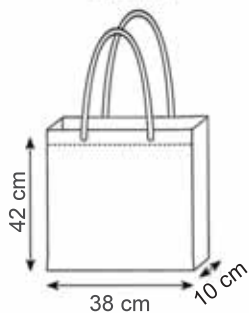

Stampa serigrafica

area stampa cm. 26x35

CHIUSA

APERTA

01 bianco

02 nero

03 rosso

04 verde