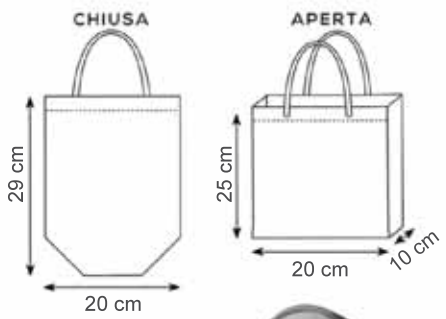

983 BORSA TNT LAMINATO

Manici cm. 40x2
Materiale tnt laminato opaco
cuciture termiche
Stampa serigrafica

NO WOVEN	GRAMMI	PZ x CARTONE	PZ x BUSTA
	140	200	50

01 bianco