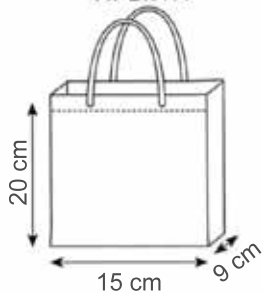

968 BORSA GLITTER CON SOFFIETTI

Manici cm. 36x2,5

Materiale laminato e glitterato

Cuciture termiche

Stampa serigrafica

area stampa cm. 10x12

CHIUSA

APERTA

10 glitter blu royal
Manici grigi

27 glitter fuxia
Manici grigi

976 BORSA GLITTER CON SOFFIETTI

Manici cm. 40x3

Materiale laminato e glitterato

Cuciture termiche

Stampa serigrafica

area stampa cm. 15x16

CHIUSA

APERTA

10 glitter blu royal
Manici grigi

27 glitter fuxia
Manici grigi