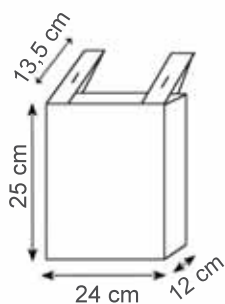

area stampa cm. 28x15

NO WOVEN	GRAMMI	PZ x CARTONE	PZ x BUSTA
	80	200	50

939 BORSA T-SHIRT CON SOFFIETTI

Manici integrati

Materiale tnt gr. 60

Cuciture termiche

Stampa serigrafica

area stampa cm. 19x18