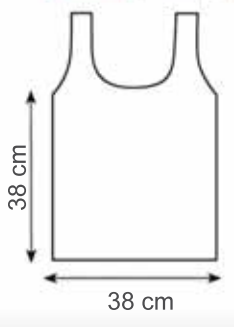

966 BORSA "PANDA"

969 BORSA "SPIGA"

Ripiegabile in borsellino
Chiusura con bottone
Moschettone portachiavi
Manici cm. 13x6
Materiale poliestere
Stampa serigrafica

area stampa cm. 22x15

POLIESTERE	GRAMMI	PZ x CARTONE	PZ x BUSTA
 100%	 100	 192	 96