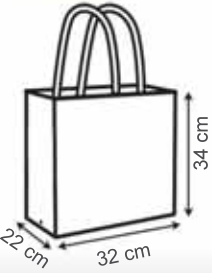

550 BIANCO

cm. 32x22x32
Manica piatta

519 AVANA

cm. 27x17x29
Manica ritorta

area stampa
cm.22x21*

546 BIANCO

cm. 27x17x29
Manica ritorta

* Le misure di stampa sono indicative

TAKE AWAY

624 TAKE AWAY IN TNT CON SOFFIETTO

Manici cm. 40
Materiale tnt cucito gr. 80
Stampa serigrafica

area stampa cm. 20x23

NO WOVEN	GRAMMI	PZ x CARTONE	PZ x BUSTA
	80	200	50

12 bordeaux

01 bianco

625 TAKE AWAY IN TNT CON SOFFIETTO

Manici cm. 40
Materiale tnt cucito gr. 80
Stampa serigrafica

area stampa cm. 25x28

NO WOVEN	GRAMMI	PZ x CARTONE	PZ x BUSTA
	80	200	50

01 bianco

12 bordeaux

BORSE MANICI RITORTI IN CARTA KRAFT RICICLATO

615 AVANA

cm. 45x16x49

area stampa
cm. 25x20*

614 AVANA

cm. 32x17x45

area stampa
cm. 20x20*

613 AVANA

cm. 26x13x41

area stampa
cm. 18x24*